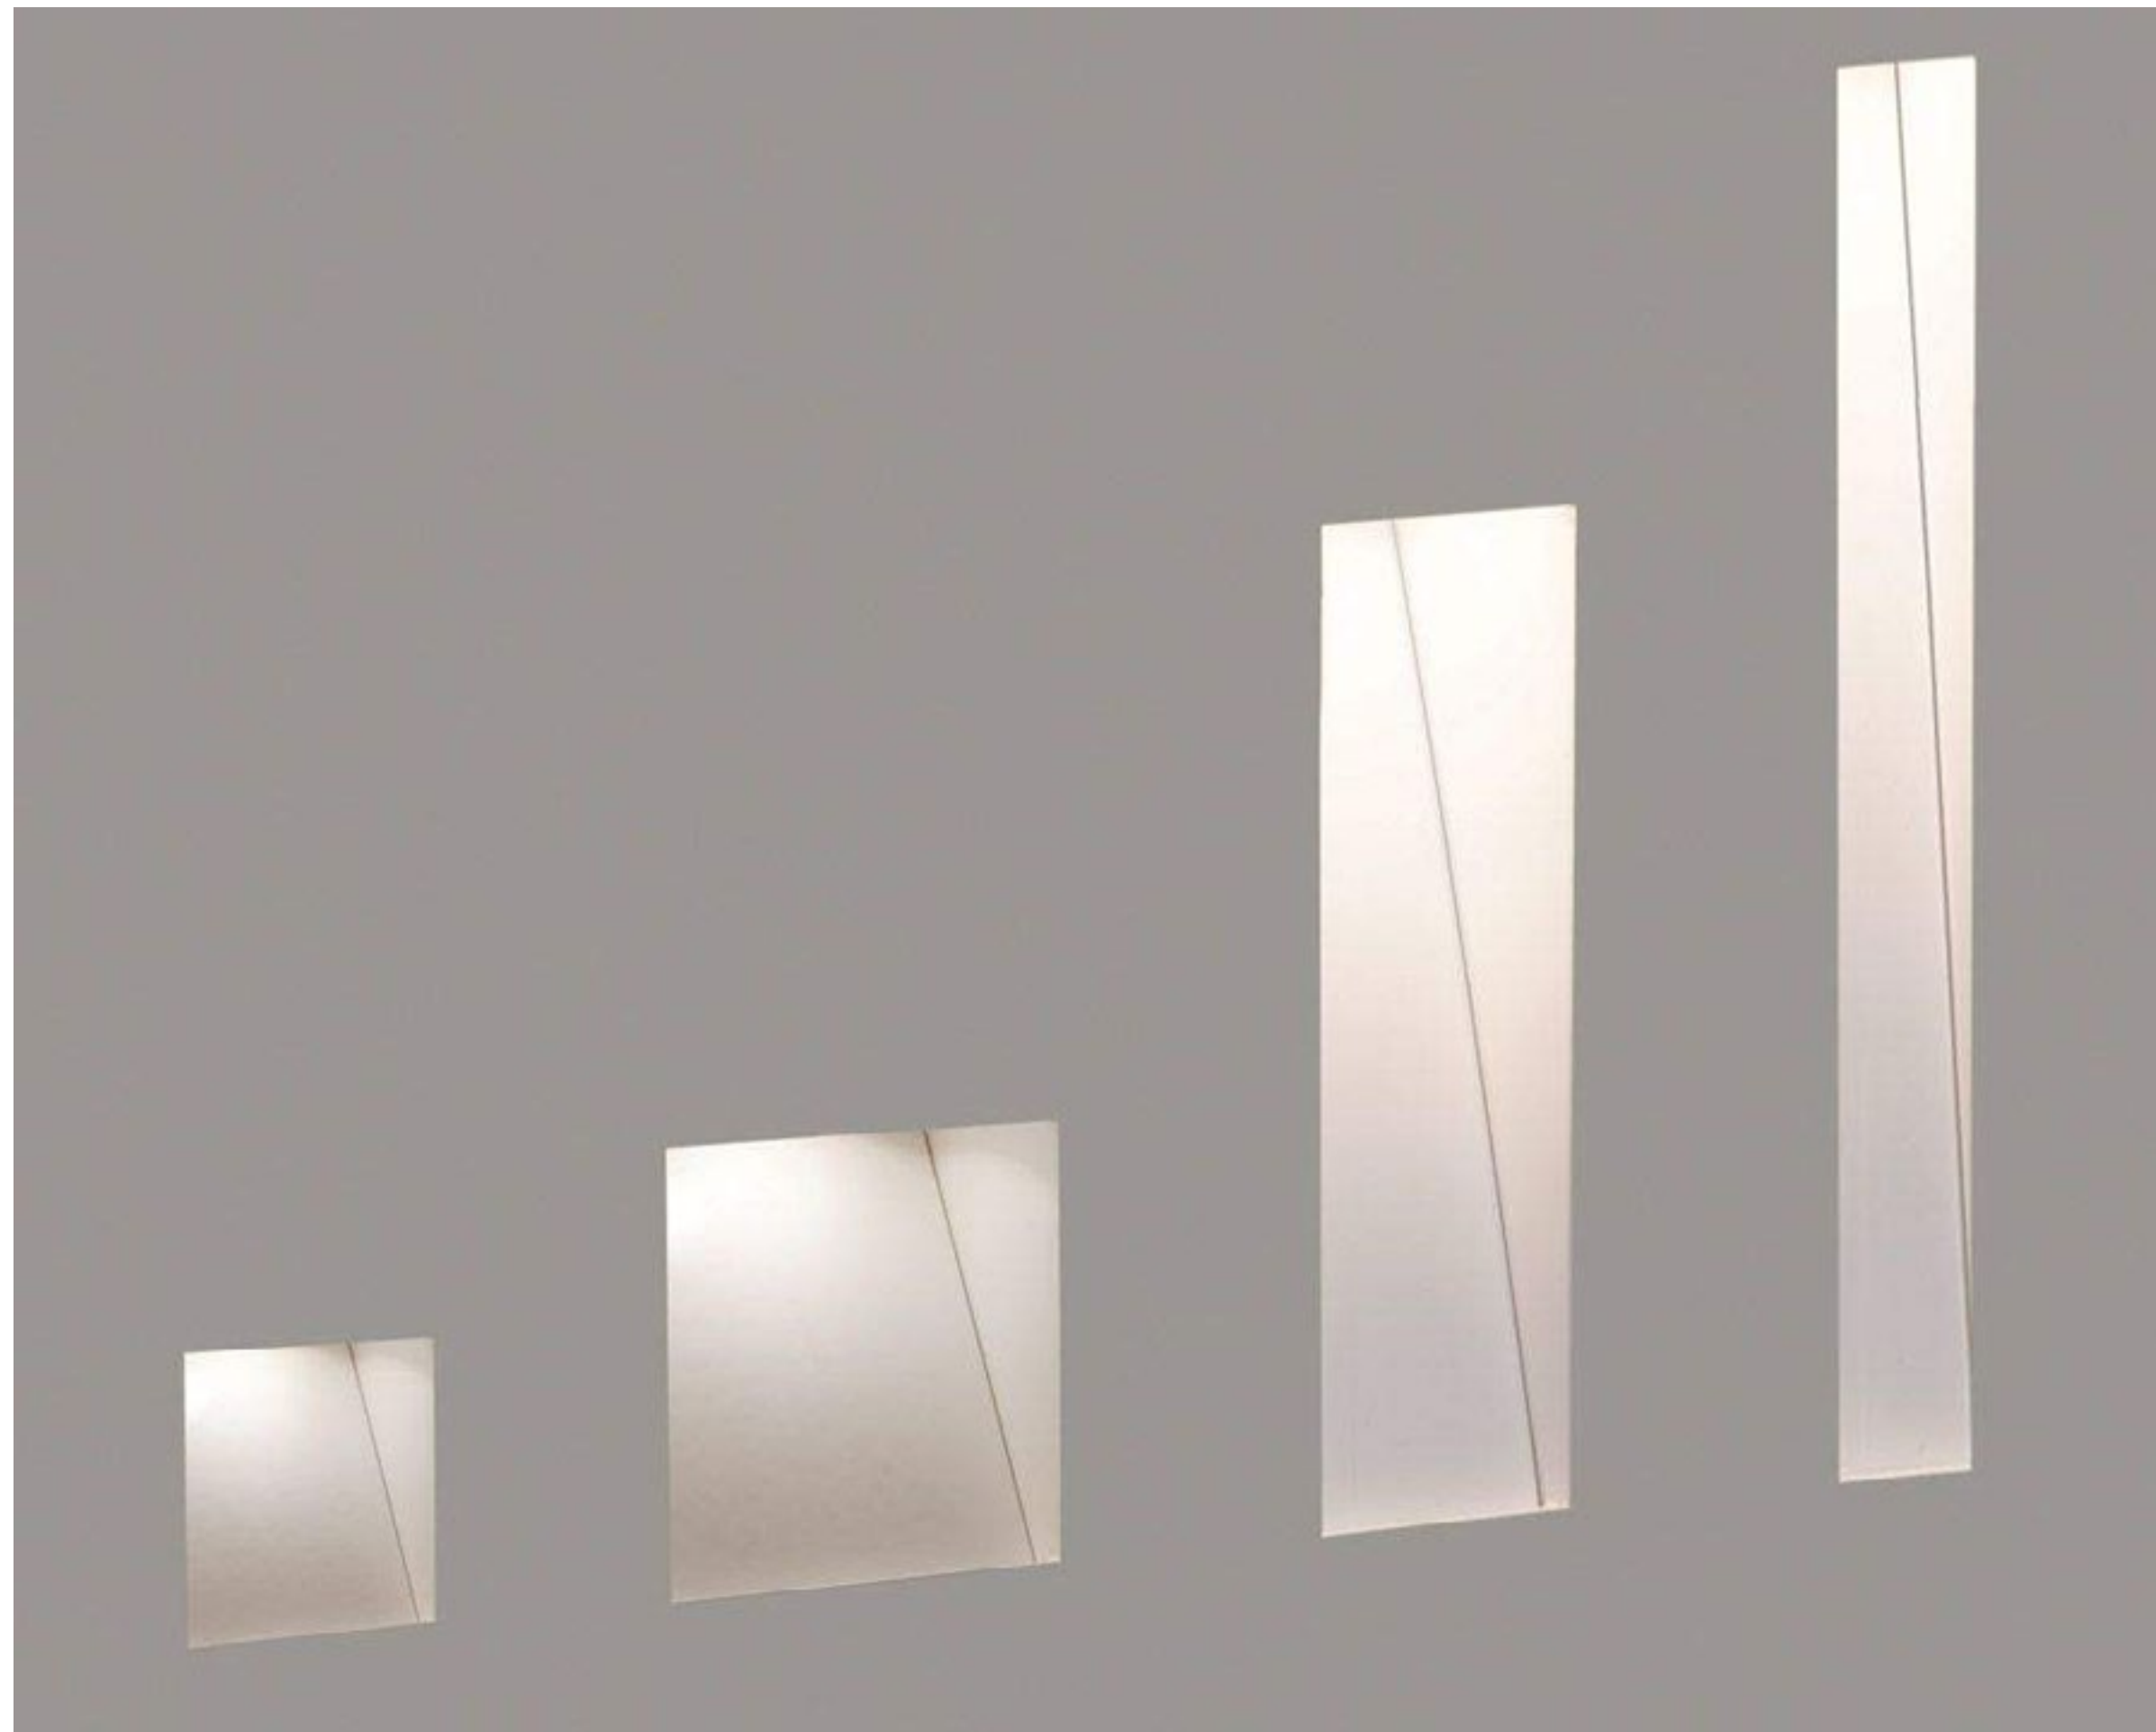

B

Borgo Trimless 200

(Astro Lighting)

€107.00

Ugradna zidna LED svetiljka.

Bele boje. Zahteva dodatnu gipsarsku obradu.

Class III. Zahteva 700mA constant current LED driver, koji nije ukljucen.

Ovaj proizvod se moze dimovati uz adekvatan driver.

[Detaljnije](#)