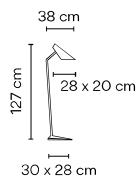

Packaging

1 Box.
0,27 x 0,60 x 0,60 m.
Vol. 0,0972 m³.
Gross weight 5,2 Kg.
Net weight 3,2 Kg.

0700 10 White
(NCS S 0300-N).

0700 21 Grey D1
(NCS S 7000-N).

0700 25 Beige D1
(NCS S 4005-Y50R).

0700 37 Terra Red
(NCS S 4040-Y70R).

0700 42 Blue M1
(NCS S 5010-B10G).

EAC IP20 CE

0712