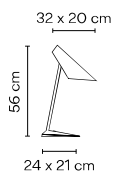

Table Floor

0700