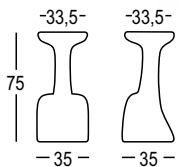

ARMILLARIA STOOL

DESIGN
ODOARDO FIORAVANTI
2010

Material: Polietilene / Polyethylene

Gross Weight: Kg 6,1

Use: **INDOOR / OUTDOOR**

Accessories:

Art. A4461

Sistema di fissaggio a terra /
Fixing kit system

Una famiglia di prodotti nasce da una radice comune da cui si ri-producono e spuntano forme diverse che assolvono alle singole funzioni, così i pezzi di questa serie condividono una base da cui germogliano. "Armillaria Stool" è uno sgabello realizzato in rotomoulding, disponibile in svariati colori e particolarmente adatto a spazi pubblici e contract.