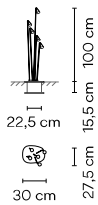

Packaging

1 Box.
0,39 x 1,11 x 0,37 m.
Vol. 0,1601 m³.
Gross weight 6,5 Kg.
Net weight 5,85 Kg.

4635 07 /10 Khaki (RAL 7039) **695,00 €**
4635 54 /10 Oxide (RAL 8014) **695,00 €**

EAC LED IP65 CE Bi-volt A+ ø 17 cm

4640