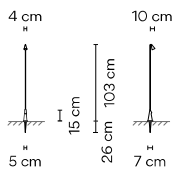

Outdoor

4625