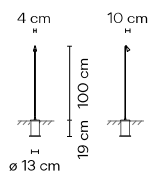

Packaging

1 Box.
0,13 x 0,19 x 1,26 m.
Vol. 0,0311 m³.
Gross weight 1,8 Kg.
Net weight 1,3 Kg.

4625 07 /10 Khaki (RAL 7039) 320,00 €

4625 54 /10 Oxide (RAL 8014) 320,00 €

4630