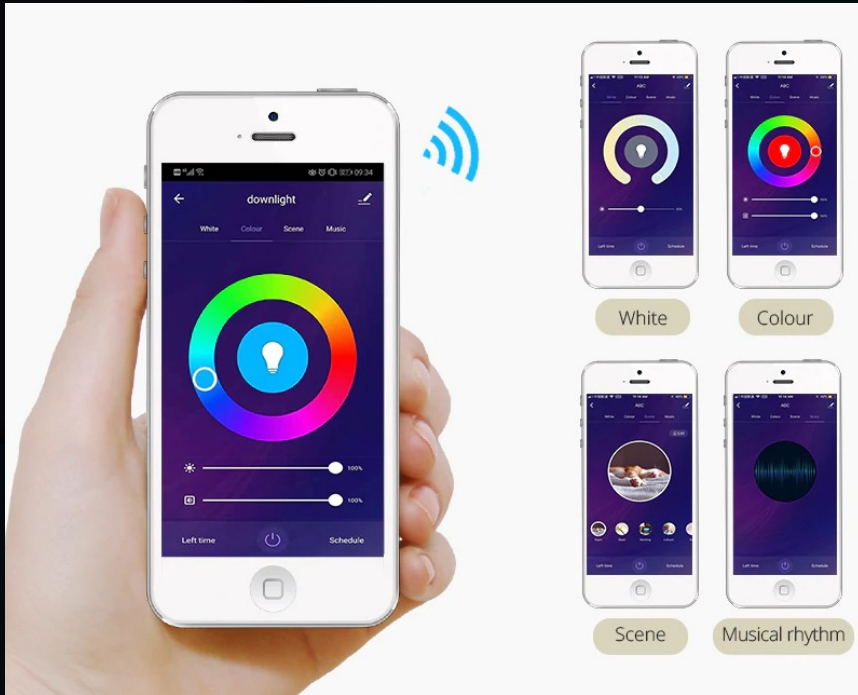

B SMART

BERLIGHT DESIGN

A large, semi-transparent graphic on the right side of the image. It features a hand holding a smartphone. The phone's screen displays a large house icon. Surrounding the phone are various smart home and technology icons, including a lightbulb, a calendar, a magnifying glass, a shield with a checkmark, a padlock, a camera, a musical note, a film strip, a sun, a leaf, a Wi-Fi symbol, a person silhouette, a gear, a cloud with a lightning bolt, and a thermometer. The background of the graphic is dark blue with a grid pattern.

U svakom trenutku, B Smart radi za vas.

B Smart

by BERLIGHT

Pametna RGB+CCT sijalica

- Naziv: B Smart E27 sijalica
- Montaža: E27 sijalično grlo
- Ulazni napon: AC220-240V, 50/60Hz
- Snaga: 11W
- Lumen: max 1050lm
- Boja svetla: 2700K – 6500K + RGB
- CRI > 80, PF >0.5
- Ugao osvetljenja: 200°
- Radni vek: do 15000h
- Glasovno upravljanje (Amazon Alexa, Google Home)
- Udaljena kontrola, programiranje ritma
- Wi-Fi protokol: 2.4GHz
- Wi-Fi Standard: 802.11 b/g/n
- Dimenzije: $\Phi 65 \times 132$ mm

B Smart sijalica

- Aplikacija
Pružajući intuitivnu mobilnu aplikaciju za korišćenje na najzastupljenijim mobilnim platformama (Android i iOS), obezbeđujemo kontrolu svih uređaja bez obzira gde se nalazite. Pored sijalica, aplikacija pruža mogućnost integracije i drugih pametnih uređaja kao što su termostati, utičnice, kamere, prekidači, robotski usisivači...
- Ušteda
Daljinsko upravljanje uređajima omogućuje kontrolu potrošnje i smanjuje troškove.
- Komfor
Udaljena kontrola daje mogućnost da podesite željeni ambijent u domu prilikom vraćanja sa odmora ili posla.

Cool&warm

Schedule Setting

Color Adjustable

Smooth dimming

Create groups

Voice Control

Turn on & turn off

Remote Control