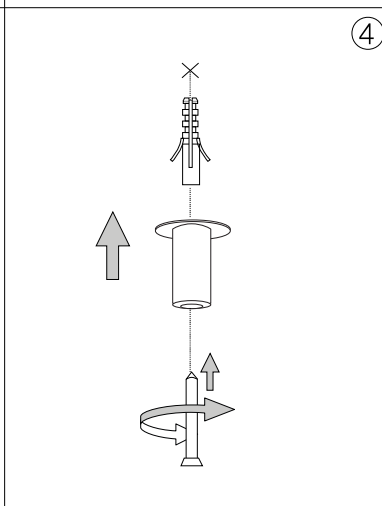

Via Taglio Destro 32  
30035 Mirano (VE) Italy  
www.ideal-lux.com

**IDEAL LUX Warehouse**

Via delle Industrie, 8/D  
30036 Santa Maria di Sala (Venezia)  
8.00 - 12.00 / 13.30 - 17.00

LA SICUREZZA DI QUESTO APPARECCHIO È GARANTITA SOLO CON L'USO APPROPRIATO DI QUESTE ISTRUZIONI, PERTANTO È NECESSARIO CONSERVARLE  
THE SAFETY AND RELIABILITY ARE GUARANTEED ONLY WHEN INSTALLATION INSTRUCTIONS ARE PROPERLY FOLLOWED. PLEASE KEEP THIS INSTRUCTION SHEET FOR FUTURE REFERENCE.