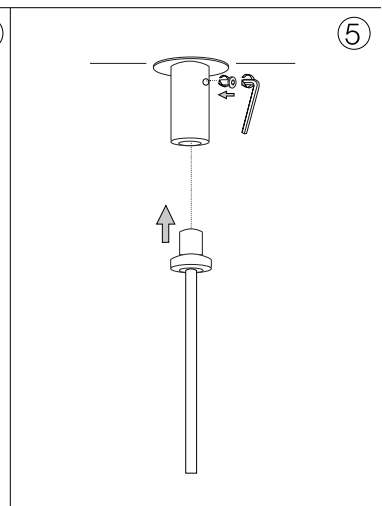

Via Taglio Destro 32  
30035 Mirano (VE) Italy  
www.ideal-lux.com

**IDEAL LUX Warehouse**

Via delle Industrie, 8/D  
30036 Santa Maria di Sala (Venezia)  
8.00 - 12.00 / 13.30 - 17.00

LA SICUREZZA DI QUESTO APPARECCHIO È GARANTITA SOLO CON L'USO APPROPRIATO DI QUESTE ISTRUZIONI, PERTANTO È NECESSARIO CONSERVARLE  
THE SAFETY AND RELIABILITY ARE GUARANTEED ONLY WHEN INSTALLATION INSTRUCTIONS ARE PROPERLY FOLLOWED. PLEASE KEEP THIS INSTRUCTION SHEET FOR FUTURE REFERENCE.