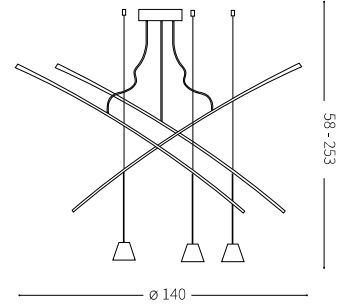

## Fish SP3

Lampada a sospensione  
Suspension lamp  
Suspension  
Pendelleuchte  
Lámpara colgante  
Люстры и подвесы

**LED**

18W LED / 220~240V 50/60 Hz  
- 8021696196961 BIANCO  
- 8021696196978 NERO

**IDEAL LUX s.r.l.**