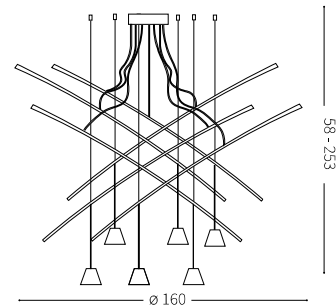

## Fish SP6

Lampada a sospensione  
Suspension lamp  
Suspension  
Pendelleuchte  
Lámpara colgante  
Люстры и подвесы

**LED**

37W LED / 220~240V 50/60 Hz  
- 8021696196985 BIANCO  
- 8021696196992 NERO

58-253