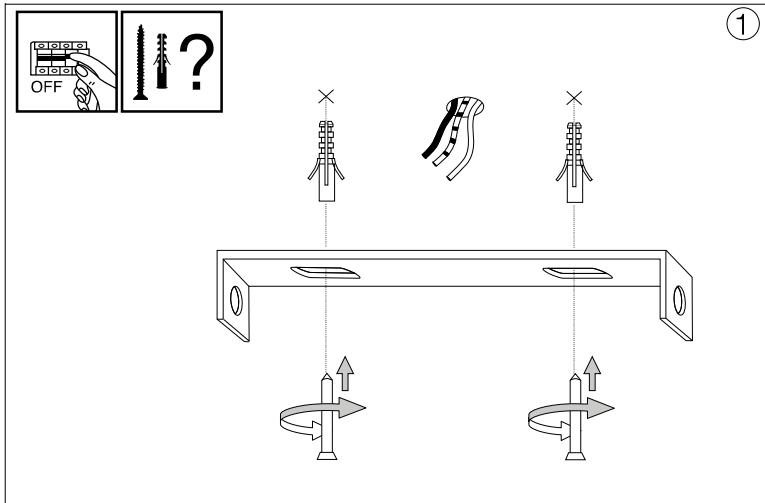

Via Taglio Destro 32  
30035 Mirano (VE) Italy  
www.ideal-lux.com

**IDEAL LUX Warehouse**

Via delle Industrie, 8/D  
30036 Santa Maria di Sala (Venezia)  
8.00 - 12.00 / 13.30 - 17.00

LA SICUREZZA DI QUESTO APPARECCHIO È GARANTITA SOLO CON L'USO APPROPRIATO DI QUESTE ISTRUZIONI, PERTANTO È NECESSARIO CONSERVARLE  
THE SAFETY AND RELIABILITY ARE GUARANTEED ONLY WHEN INSTALLATION INSTRUCTIONS ARE PROPERLY FOLLOWED. PLEASE KEEP THIS INSTRUCTION SHEET FOR FUTURE REFERENCE.