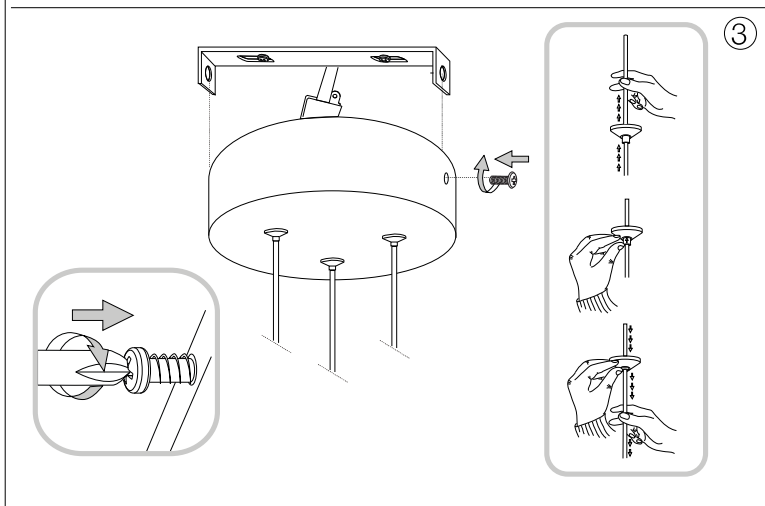

Via Taglio Destro 32  
30035 Mirano (VE) Italy  
www.ideal-lux.com

**IDEAL LUX Warehouse**

Via delle Industrie, 8/D  
30036 Santa Maria di Sala (Venezia)  
8.00 - 12.00 / 13.30 - 17.00

LA SICUREZZA DI QUESTO APPARECCHIO È GARANTITA SOLO CON L'USO APPROPRIATO DI QUESTE ISTRUZIONI, PERTANTO È NECESSARIO CONSERVARLE  
THE SAFETY AND RELIABILITY ARE GUARANTEED ONLY WHEN INSTALLATION INSTRUCTIONS ARE PROPERLY FOLLOWED. PLEASE KEEP THIS INSTRUCTION SHEET FOR FUTURE REFERENCE.