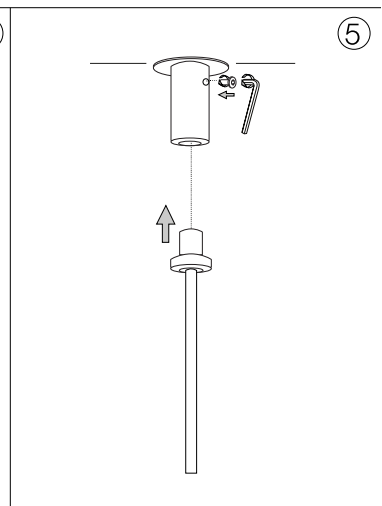

LA SICUREZZA DI QUESTO APPARECCHIO È GARANTITA SOLO CON L'USO APPROPRIATO DI QUESTE ISTRUZIONI, PERTANTO È NECESSARIO CONSERVARLE
THE SAFETY AND RELIABILITY ARE GUARANTEED ONLY WHEN INSTALLATION INSTRUCTIONS ARE PROPERLY FOLLOWED. PLEASE KEEP THIS INSTRUCTION SHEET FOR FUTURE REFERENCE.