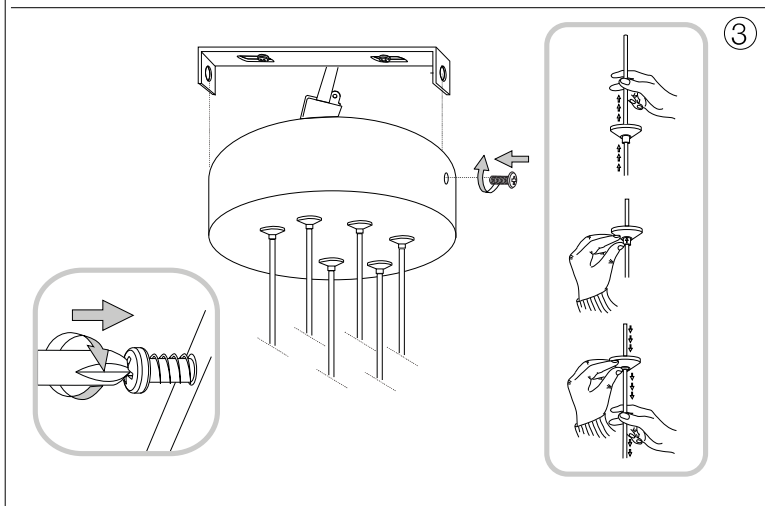

LA SICUREZZA DI QUESTO APPARECCHIO È GARANTITA SOLO CON L'USO APPROPRIATO DI QUESTE ISTRUZIONI, PERTANTO È NECESSARIO CONSERVARLE
THE SAFETY AND RELIABILITY ARE GUARANTEED ONLY WHEN INSTALLATION INSTRUCTIONS ARE PROPERLY FOLLOWED. PLEASE KEEP THIS INSTRUCTION SHEET FOR FUTURE REFERENCE.