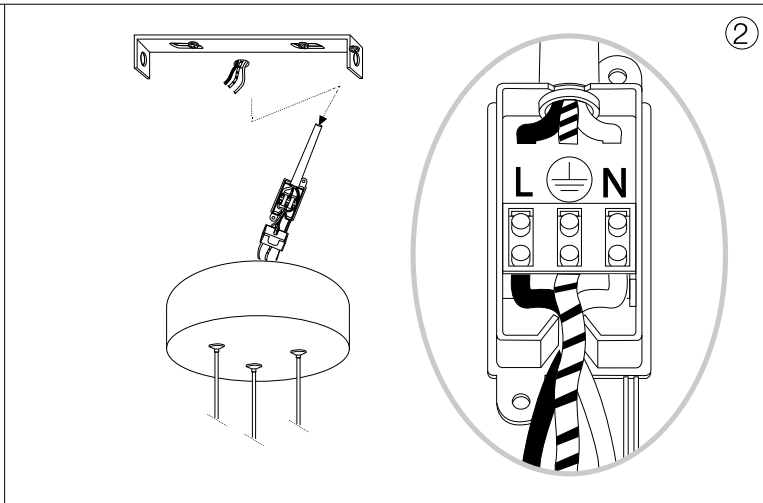

Via Taglio Destro 32  
30035 Mirano (VE) Italy  
www.ideal-lux.com

**IDEAL LUX Warehouse**

Via delle Industrie, 8/D  
30036 Santa Maria di Sala (Venezia)  
8.00 - 12.00 / 13.30 - 17.00

LA SICUREZZA DI QUESTO APPARECCHIO È GARANTITA SOLO CON L'USO APPROPRIATO DI QUESTE ISTRUZIONI, PERTANTO È NECESSARIO CONSERVARLE  
THE SAFETY AND RELIABILITY ARE GUARANTEED ONLY WHEN INSTALLATION INSTRUCTIONS ARE PROPERLY FOLLOWED. PLEASE KEEP THIS INSTRUCTION SHEET FOR FUTURE REFERENCE.