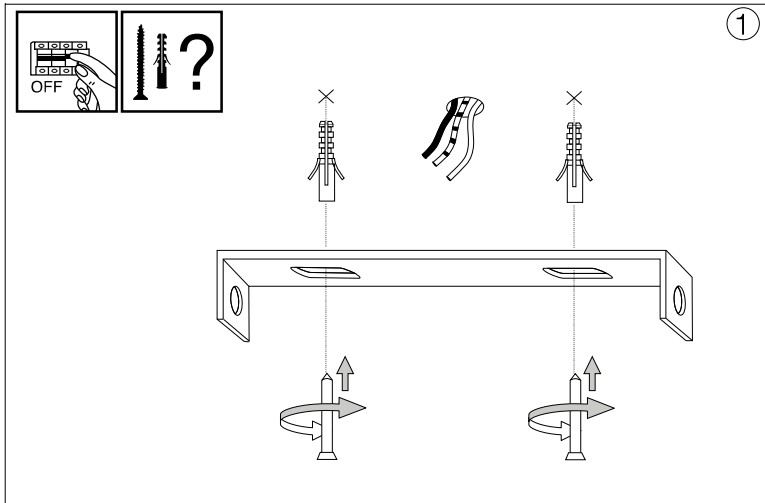

LA SICUREZZA DI QUESTO APPARECCHIO È GARANTITA SOLO CON L'USO APPROPRIATO DI QUESTE ISTRUZIONI, PERTANTO È NECESSARIO CONSERVARLE
THE SAFETY AND RELIABILITY ARE GUARANTEED ONLY WHEN INSTALLATION INSTRUCTIONS ARE PROPERLY FOLLOWED. PLEASE KEEP THIS INSTRUCTION SHEET FOR FUTURE REFERENCE.