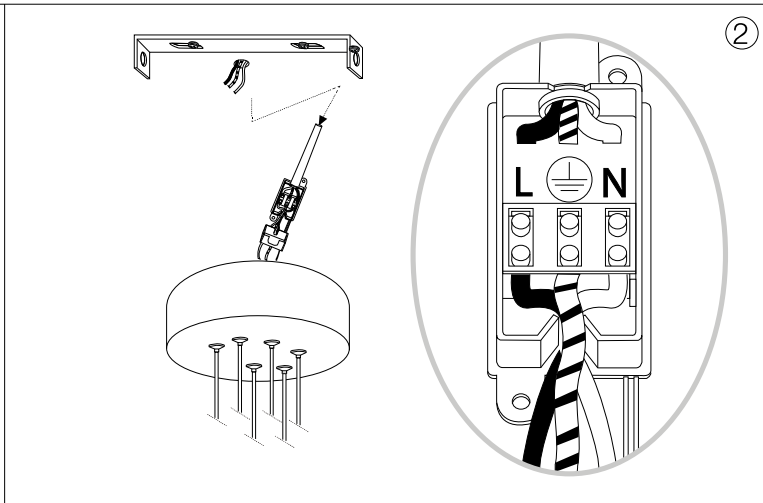

∅ 160

**IDEAL LUX s.r.l.**

Via Taglio Destro 32  
30035 Mirano (VE) Italy  
www.ideal-lux.com

**IDEAL LUX Warehouse**

Via delle Industrie, 8/D  
30036 Santa Maria di Sala (Venezia)  
8.00 - 12.00 / 13.30 - 17.00

**IDEAL LUX s.r.l.**

Via Taglio Destro 32  
30035 Mirano (VE) Italy  
www.ideal-lux.com

**IDEAL LUX Warehouse**

Via delle Industrie, 8/D  
30036 Santa Maria di Sala (Venezia)  
8.00 - 12.00 / 13.30 - 17.00