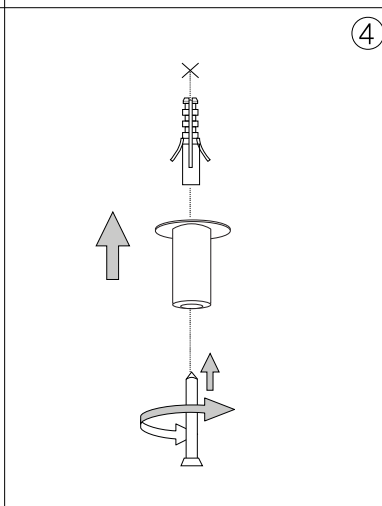

LA SICUREZZA DI QUESTO APPARECCHIO È GARANTITA SOLO CON L'USO APPROPRIATO DI QUESTE ISTRUZIONI, PERTANTO È NECESSARIO CONSERVARLE
THE SAFETY AND RELIABILITY ARE GUARANTEED ONLY WHEN INSTALLATION INSTRUCTIONS ARE PROPERLY FOLLOWED. PLEASE KEEP THIS INSTRUCTION SHEET FOR FUTURE REFERENCE.