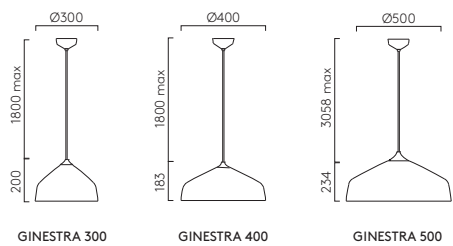

# GINESTRA

	MB	LG	MW	LAMP	WATT	CLASS	☾
300	1361001	1361003	1361011	E27 LED▼	12W max	☐	✓
400	1361002	1361004	1361012	E27 LED▼	12W max	☐	✓
500	1361014	1361015	1361013	E27 LED▼	12W max	☐	✓

▼ Lamp excluded, see page 714 / La lampe exclu, voir page 714 / La lampadina esclusi a pagina 714 / Das Leuchtmittel ist ausgeschlossen, sie auf Seite 714.