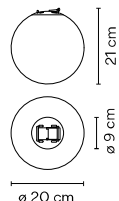

Sphere

Volumetric Diffuser

6230

Finishes

- 11 Black (NCS S 8500-N)
- 24 Beige M1 (NCS S 2005-Y50R)
- 37 Terra Red (NCS S 4040-Y70R)
- 42 Blue M1 (NCS S 5010-B10G)
- 53 Green M1 (NCS S 6005-G80Y)

Materials

Diffuser: Triplex opal glass.
Body: Aluminum.

Light Source

/1_ LED 2700 K. CRI >90.
/2_ LED 3000 K. CRI >90.
/3_ LED 3500 K. CRI >90.
Ⓢ
1 x LED 7,9 W 450mA. E

Packaging

1 Box
0,26 x 0,26 x 0,26 m.
Vol. 0,0175 m³.
Gross weight 1,56 Kg.
Net weight 0,93 Kg.

Dimming control

6230_/_/_0 On/ Off
6230_/_/_F Simultaneous line
DALI, 1-10V, Push, Casambi
6230_/_/_Z Casambi integrated on each
individual luminaire (P2P)

LED E IP20 CE ENE Bi-volt Dimmer

6235

Finishes

- 11 Black (NCS S 8500-N)
- 24 Beige M1 (NCS S 2005-Y50R)
- 37 Terra Red (NCS S 4040-Y70R)
- 42 Blue M1 (NCS S 5010-B10G)
- 53 Green M1 (NCS S 6005-G80Y)

Materials

Diffuser: Triplex opal glass.
Body: Aluminum.

Light Source

/1_ LED 2700 K. CRI >90.
/2_ LED 3000 K. CRI >90.
/3_ LED 3500 K. CRI >90.
Ⓢ
1 x LED 16 W 850mA. F

Packaging

1 Box
0,364 x 0,364 x 0,364 m.
Vol. 0,0482 m³.
Gross weight 2,50 Kg.
Net weight 1,80 Kg.

Dimming control

6235_/_/_0 On/ Off
6235_/_/_F Simultaneous line
DALI, 1-10V, Push, Casambi
6235_/_/_Z Casambi integrated on each
individual luminaire (P2P)

LED F IP20 CE ENE Bi-volt Dimmer