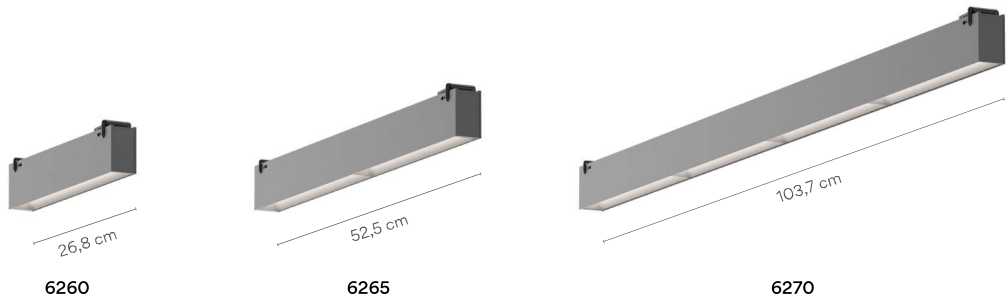

Linear Low UGR - High-Comfort

Linear High Comfort
Low Glare

6260

Finishes

- 11 Black (NCS S 8500-N)
- 24 Beige M1 (NCS S 2005-Y50R)
- 37 Terra Red (NCS S 4040-Y70R)
- 42 Blue M1 (NCS S 5010-B10G)
- 53 Green M1 (NCS S 6005-G80Y)

Light Source

- /1_ LED 2700 K. CRI >90.
- /2_ LED 3000 K. CRI >90.
- /3_ LED 3500 K. CRI >90.

1 x LED STRIP 10,3W 24V. 1336 lm. 132,43 lm/W.

UGR <19.

Materials

Shade: Aluminum.
Diffuser: PET.

Packaging

1 Box
0,08 x 0,11 x 0,32 m.
Vol. 0,0028 m³.
Gross weight 0,8 Kg.
Net weight 0,41 Kg.

Dimming control

6260_/_/_0 On/ Off

6260_/_/_F Simultaneous line
DALI, 1-10V, Push, Casambi

6260_/_/_Z Casambi integrated on each
individual luminaire (P2P)

6265

Finishes

- 11 Black (NCS S 8500-N)
- 24 Beige M1 (NCS S 2005-Y50R)
- 37 Terra Red (NCS S 4040-Y70R)
- 42 Blue M1 (NCS S 5010-B10G)
- 53 Green M1 (NCS S 6005-G80Y)

Light Source

- /1_ LED 2700 K. CRI >90.
- /2_ LED 3000 K. CRI >90.
- /3_ LED 3500 K. CRI >90.

1 x LED STRIP 20,6W 24V. 2731 lm. 132,3 lm/W.

UGR <19.

Materials

Shade: Aluminum.
Diffuser: PET.

Packaging

1 Box
0,08 x 0,11 x 0,57 m.
Vol. 0,0050 m³.
Gross weight 1,5 Kg.
Net weight 0,89 Kg.

Dimming control

6265_/_/_0 On/ Off

6265_/_/_F Simultaneous line
DALI, 1-10V, Push, Casambi

6265_/_/_Z Casambi integrated on each
individual luminaire (P2P)

6270

Finishes

- 11 Black (NCS S 8500-N)
- 24 Beige M1 (NCS S 2005-Y50R)
- 37 Terra Red (NCS S 4040-Y70R)
- 42 Blue M1 (NCS S 5010-B10G)
- 53 Green M1 (NCS S 6005-G80Y)

Light Source

- /1_ LED 2700 K. CRI >90.
- /2_ LED 3000 K. CRI >90.
- /3_ LED 3500 K. CRI >90.

1 x LED STRIP 41,3W 24V. 5462 lm. 132,3 lm/W.

UGR <19.

Materials

Shade: Aluminum.
Diffuser: PET.

Packaging

1 Box
0,08 x 0,11 x 1,10 m.
Vol. 0,0096 m³.
Gross weight 2,5 Kg.
Net weight 1,5 Kg.

Dimming control

6270_/_/_0 On/ Off

6270_/_/_F Simultaneous line
DALI, 1-10V, Push, Casambi

6270_/_/_Z Casambi integrated on each
individual luminaire (P2P)