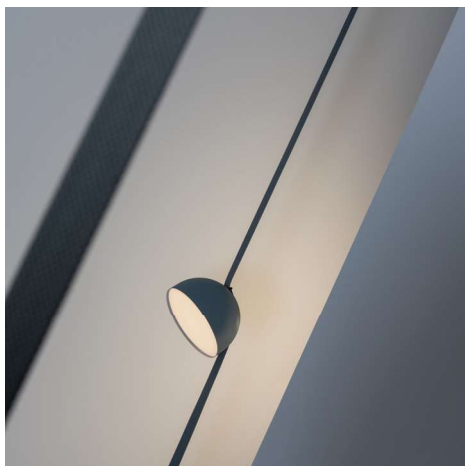

Semisphere

Hidden Diffuser

6220

Finishes

- 11 Black (NCS S 8500-N)
- 24 Beige M1 (NCS S 2005-Y50R)
- 37 Terra Red (NCS S 4040-Y70R)
- 42 Blue M1 (NCS S 5010-B10G)
- 53 Green M1 (NCS S 6005-G80Y)

Materials

Shade: Aluminum.
Diffuser: Polycarbonate.

Light Source

/1_ LED 2700 K. CRI >90.
/2_ LED 3000 K. CRI >90.
/3_ LED 3500 K. CRI >90.
Ⓢ
1 x LED 7,9 W 450mA.
846 lm. 107,09 lm/W.

Packaging

1 Box
0,26 x 0,26 x 0,26 m.
Vol. 0,0175 m³.
Gross weight 1,20 Kg.
Net weight 0,78 Kg.

Dimming control

6220_/_0 On/ Off
6220_/_F Simultaneous line
DALI, 1-10V, Push, Casambi
6220_/_Z Casambi integrated on each
individual luminaire (P2P)

6225

Finishes

- 11 Black (NCS S 8500-N)
- 24 Beige M1 (NCS S 2005-Y50R)
- 37 Terra Red (NCS S 4040-Y70R)
- 42 Blue M1 (NCS S 5010-B10G)
- 53 Green M1 (NCS S 6005-G80Y)

Materials

Shade: Aluminum.
Diffuser: Polycarbonate.

Light Source

/1_ LED 2700 K. CRI >90.
/2_ LED 3000 K. CRI >90.
/3_ LED 3500 K. CRI >90.
Ⓢ
1 x LED 16 W 850mA.
1492 lm. 93,25 lm/W.

Packaging

1 Box
0,364 x 0,364 x 0,364 m.
Vol. 0,0482 m³.
Gross weight 2 Kg.
Net weight 1,5 Kg.

Dimming control

6225_/_0 On/ Off
6225_/_F Simultaneous line
DALI, 1-10V, Push, Casambi
6225_/_Z Casambi integrated on each
individual luminaire (P2P)