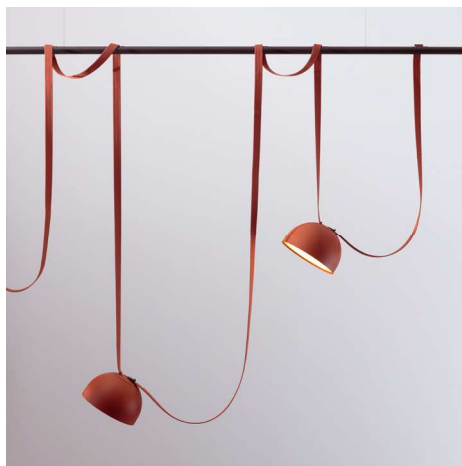

Semisphere

Hidden Diffuser

6220

Finishes

- 11 Black (NCS S 8500-N)
- 24 Beige M1 (NCS S 2005-Y50R)
- 37 Terra Red (NCS S 4040-Y70R)
- 42 Blue M1 (NCS S 5010-B10G)
- 53 Green M1 (NCS S 6005-G80Y)

Materials

Shade: Aluminum.
Diffuser: Polycarbonate.

Light Source

/1_ LED 2700 K. CRI >90.
/2_ LED 3000 K. CRI >90.
/3_ LED 3500 K. CRI >90.
Ⓢ
1 x LED 7,9 W 450mA.
846 lm. 107,09 lm/W.

Packaging

1 Box
0,26 x 0,26 x 0,26 m.
Vol. 0,0175 m³.
Gross weight 1,20 Kg.
Net weight 0,78 Kg.

Dimming control

6220_/_0 On/ Off
6220_/_F Simultaneous line
DALI, 1-10V, Push, Casambi
6220_/_Z Casambi integrated on each
individual luminaire (P2P)

6225

Finishes

- 11 Black (NCS S 8500-N)
- 24 Beige M1 (NCS S 2005-Y50R)
- 37 Terra Red (NCS S 4040-Y70R)
- 42 Blue M1 (NCS S 5010-B10G)
- 53 Green M1 (NCS S 6005-G80Y)

Materials

Shade: Aluminum.
Diffuser: Polycarbonate.

Light Source

/1_ LED 2700 K. CRI >90.
/2_ LED 3000 K. CRI >90.
/3_ LED 3500 K. CRI >90.
Ⓢ
1 x LED 16 W 850mA.
1492 lm. 93,25 lm/W.

Packaging

1 Box
0,364 x 0,364 x 0,364 m.
Vol. 0,0482 m³.
Gross weight 2 Kg.
Net weight 1,5 Kg.

Dimming control

6225_/_0 On/ Off
6225_/_F Simultaneous line
DALI, 1-10V, Push, Casambi
6225_/_Z Casambi integrated on each
individual luminaire (P2P)