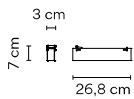

6260

Finishes

- 11 Black (NCS S 8500-N)
- 24 Beige M1 (NCS S 2005-Y50R)
- 37 Terra Red (NCS S 4040-Y70R)
- 42 Blue M1 (NCS S 5010-B10G)
- 53 Green M1 (NCS S 6005-G80Y)

Light Source

- /1_ LED 2700 K. CRI >90.
- /2_ LED 3000 K. CRI >90.
- /3_ LED 3500 K. CRI >90.

1 x LED STRIP 10,3W 24V. 1336 lm. 132,43 lm/W.

UGR <19.

Materials

Shade: Aluminum.
Diffuser: PET.

Packaging

1 Box
0,08 x 0,11 x 0,32 m.
Vol. 0,0028 m³.
Gross weight 0,8 Kg.
Net weight 0,41 Kg.

Dimming control

6260_/_/_0 On/ Off

6260_/_/_F Simultaneous line
DALI, 1-10V, Push, Casambi

6260_/_/_Z Casambi integrated on each
individual luminaire (P2P)