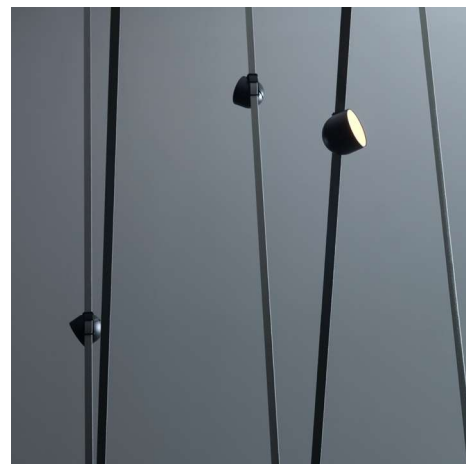

Spotlight

Flat diffuser

6215

Flat diffuser

Finishes

- 11 Black (NCS S 8500-N)
- 24 Beige M1 (NCS S 2005-Y50R)
- 37 Terra Red (NCS S 4040-Y70R)
- 42 Blue M1 (NCS S 5010-B10G)
- 53 Green M1 (NCS S 6005-G80Y)

Materials

Shade: Aluminum.
Diffuser: Polycarbonate.

Light Source

/1_ LED 2700 K. CRI >90.
/2_ LED 3000 K. CRI >90.
/3_ LED 3500 K. CRI >90.
Ⓢ
1 x LED 4,2 W 250mA.
491 lm. 116,9 lm/W.

Packaging

1 Box
0,193 x 0,161 x 0,148 m.
Vol. 0,0046 m³.
Gross weight 0,719 Kg.
Net weight 0,51 Kg.

Dimming control

6215_/_/0 On/ Off
6215_/_/F Simultaneous line
DALI, 1-10V, Push, Casambi
6215_/_/Z Casambi integrated on each
individual luminaire (P2P)