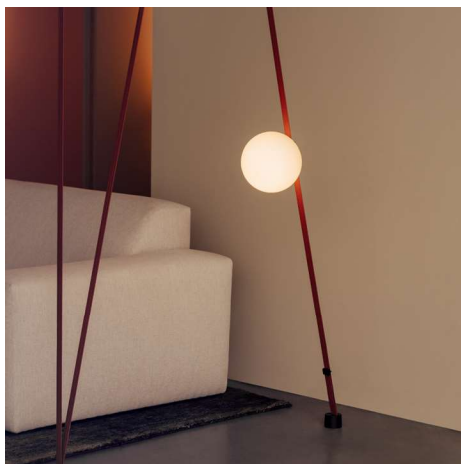

Sphere

Volumetric Diffuser

6230

Finishes

- 11 Black (NCS S 8500-N)
- 24 Beige M1 (NCS S 2005-Y50R)
- 37 Terra Red (NCS S 4040-Y70R)
- 42 Blue M1 (NCS S 5010-B10G)
- 53 Green M1 (NCS S 6005-G80Y)

Materials

Diffuser: Triplex opal glass.
Body: Aluminum.

Light Source

/1_ LED 2700 K. CRI >90.
/2_ LED 3000 K. CRI >90.
/3_ LED 3500 K. CRI >90.
Ⓢ
1 x LED 7,9 W 450mA. E

Packaging

1 Box
0,26 x 0,26 x 0,26 m.
Vol. 0,0175 m³.
Gross weight 1,56 Kg.
Net weight 0,93 Kg.

Dimming control

6230_/_/_0 On/ Off
6230_/_/_F Simultaneous line
DALI, 1-10V, Push, Casambi
6230_/_/_Z Casambi integrated on each
individual luminaire (P2P)

LED E IP20 CE ENE Bi-volt Dimmer

6235

Finishes

- 11 Black (NCS S 8500-N)
- 24 Beige M1 (NCS S 2005-Y50R)
- 37 Terra Red (NCS S 4040-Y70R)
- 42 Blue M1 (NCS S 5010-B10G)
- 53 Green M1 (NCS S 6005-G80Y)

Materials

Diffuser: Triplex opal glass.
Body: Aluminum.

Light Source

/1_ LED 2700 K. CRI >90.
/2_ LED 3000 K. CRI >90.
/3_ LED 3500 K. CRI >90.
Ⓢ
1 x LED 16 W 850mA. F

Packaging

1 Box
0,364 x 0,364 x 0,364 m.
Vol. 0,0482 m³.
Gross weight 2,50 Kg.
Net weight 1,80 Kg.

Dimming control

6235_/_/_0 On/ Off
6235_/_/_F Simultaneous line
DALI, 1-10V, Push, Casambi
6235_/_/_Z Casambi integrated on each
individual luminaire (P2P)

LED F IP20 CE ENE Bi-volt Dimmer