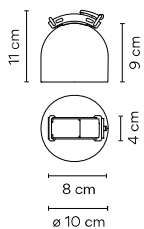

6215

Flat diffuser

Finishes

- 11 Black (NCS S 8500-N)
- 24 Beige M1 (NCS S 2005-Y50R)
- 37 Terra Red (NCS S 4040-Y70R)
- 42 Blue M1 (NCS S 5010-B10G)
- 53 Green M1 (NCS S 6005-G80Y)

Materials

Shade: Aluminum.
Diffuser: Polycarbonate.

Light Source

/1_ LED 2700 K. CRI >90.
/2_ LED 3000 K. CRI >90.
/3_ LED 3500 K. CRI >90.
Ⓢ
1 x LED 4,2 W 250mA.
491 lm. 116,9 lm/W.

Packaging

1 Box
0,193 x 0,161 x 0,148 m.
Vol. 0,0046 m³.
Gross weight 0,719 Kg.
Net weight 0,51 Kg.

Dimming control

6215_/_/0 On/ Off
6215_/_/F Simultaneous line
DALI, 1-10V, Push, Casambi
6215_/_/Z Casambi integrated on each
individual luminaire (P2P)