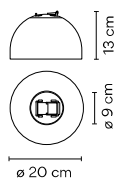

Semisphere

Hidden Diffuser

6220

Finishes

- 11 Black (NCS S 8500-N)
- 24 Beige M1 (NCS S 2005-Y50R)
- 37 Terra Red (NCS S 4040-Y70R)
- 42 Blue M1 (NCS S 5010-B10G)
- 53 Green M1 (NCS S 6005-G80Y)

Materials

Shade: Aluminum.
Diffuser: Polycarbonate.

Light Source

/1_ LED 2700 K. CRI >90.
/2_ LED 3000 K. CRI >90.
/3_ LED 3500 K. CRI >90.
Ⓢ
1 x LED 7,9 W 450mA.
846 lm. 107,09 lm/W.

Packaging

1 Box
0,26 x 0,26 x 0,26 m.
Vol. 0,0175 m³.
Gross weight 1,20 Kg.
Net weight 0,78 Kg.

Dimming control

6220_/_0 On/ Off
6220_/_F Simultaneous line
DALI, 1-10V, Push, Casambi
6220_/_Z Casambi integrated on each
individual luminaire (P2P)

6225

Finishes

- 11 Black (NCS S 8500-N)
- 24 Beige M1 (NCS S 2005-Y50R)
- 37 Terra Red (NCS S 4040-Y70R)
- 42 Blue M1 (NCS S 5010-B10G)
- 53 Green M1 (NCS S 6005-G80Y)

Materials

Shade: Aluminum.
Diffuser: Polycarbonate.

Light Source

/1_ LED 2700 K. CRI >90.
/2_ LED 3000 K. CRI >90.
/3_ LED 3500 K. CRI >90.
Ⓢ
1 x LED 16 W 850mA.
1492 lm. 93,25 lm/W.

Packaging

1 Box
0,364 x 0,364 x 0,364 m.
Vol. 0,0482 m³.
Gross weight 2 Kg.
Net weight 1,5 Kg.

Dimming control

6225_/_0 On/ Off
6225_/_F Simultaneous line
DALI, 1-10V, Push, Casambi
6225_/_Z Casambi integrated on each
individual luminaire (P2P)