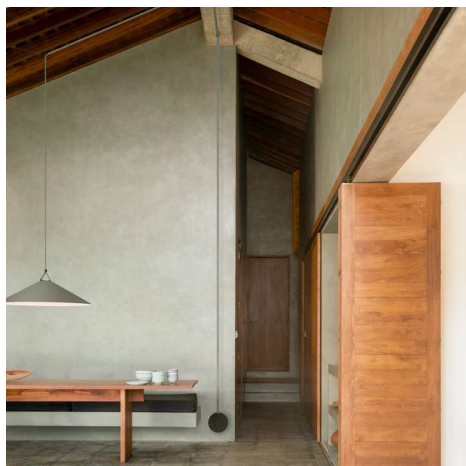

Cone

Hidden Diffuser

Ø 60 cm
6240

Ø 80 cm
6245

6240

Finishes

- 11 Black (NCS S 8500-N)
- 24 Beige M1 (NCS S 2005-Y50R)
- 37 Terra Red (NCS S 4040-Y70R)
- 42 Blue M1 (NCS S 5010-B10G)
- 53 Green M1 (NCS S 6005-G80Y)

Materials

Shade: Aluminum.
Diffuser: Triplex opal glass.

Light Source

/1_ LED 2700 K. CRI >90.
/2_ LED 3000 K. CRI >90.
/3_ LED 3500 K. CRI >90.
Ⓢ
1 x LED 16 W 850mA. F
1492 lm. 93,25 lm/W.

Packaging

1 Box
0,727 x 0,727 x 0,32 m.
Vol. 0,1691 m³.
Gross weight 5 Kg.
Net weight 2,5 Kg.

Dimming control

6240_/_0 On/ Off
6240_/_F Simultaneous line
DALI, 1-10V, Push, Casambi
6240_/_Z Casambi integrated on each
individual luminaire (P2P)

LED IP20 CE EAC Bi-volt Dimmer

6245

Finishes

- 11 Black (NCS S 8500-N)
- 24 Beige M1 (NCS S 2005-Y50R)
- 37 Terra Red (NCS S 4040-Y70R)
- 42 Blue M1 (NCS S 5010-B10G)
- 53 Green M1 (NCS S 6005-G80Y)

Materials

Shade: Aluminum.
Diffuser: Triplex opal glass.

Light Source

/1_ LED 2700 K. CRI >90.
/2_ LED 3000 K. CRI >90.
/3_ LED 3500 K. CRI >90.
Ⓢ
1 x LED 16 W 850mA. F
1492 lm. 93,25 lm/W.

Packaging

1 Box
0,96 x 0,96 x 0,27 m.
Vol. 0,2488 m³.
Gross weight 7 Kg.
Net weight 3,5 Kg.

Dimming control

6245_/_0 On/ Off
6245_/_F Simultaneous line
DALI, 1-10V, Push, Casambi
6245_/_Z Casambi integrated on each
individual luminaire (P2P)

LED IP20 CE EAC Bi-volt Dimmer