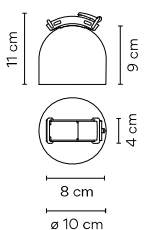

6205

Medium 24°