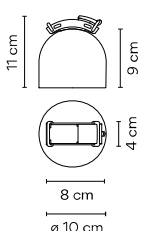

6210

Wide 55°