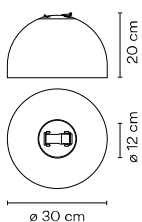

6225

Finishes

- 11 Black (NCS S 8500-N)
- 24 Beige M1 (NCS S 2005-Y50R)
- 37 Terra Red (NCS S 4040-Y70R)
- 42 Blue M1 (NCS S 5010-B10G)
- 53 Green M1 (NCS S 6005-G80Y)

Materials

Shade: Aluminum.
Diffuser: Polycarbonate.

Light Source

/1_ LED 2700 K. CRI >90.
/2_ LED 3000 K. CRI >90.
/3_ LED 3500 K. CRI >90.
Ⓢ
1 x LED 16 W 850mA.
1492 lm. 93,25 lm/W.

Packaging

1 Box
0,364 x 0,364 x 0,364 m.
Vol. 0,0482 m³.
Gross weight 2 Kg.
Net weight 1,5 Kg.

Dimming control

6225_/_0 On/ Off
6225_/_F Simultaneous line
DALI, 1-10V, Push, Casambi
6225_/_Z Casambi integrated on each
individual luminaire (P2P)