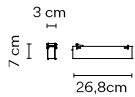

6275

Finishes

- 11 Black (NCS S 8500-N)
- 24 Beige M1 (NCS S 2005-Y50R)
- 37 Terra Red (NCS S 4040-Y70R)
- 42 Blue M1 (NCS S 5010-B10G)
- 53 Green M1 (NCS S 6005-G80Y)

Light Source

- /1_ LED 2700 K. CRI >90.
- /2_ LED 3000 K. CRI >90.
- /3_ LED 3500 K. CRI >90.

1 x LED STRIP 10,3W 24V.

UGR <19.

Materials

Shade: Aluminum.

Packaging

1 Box
0,08 x 0,11 x 0,32 m.
Vol. 0,0028 m³.
Gross weight 0,8 Kg.
Net weight 0,41 Kg.

Dimming control

6275_/_/0 On/ Off

6275_/_/F Simultaneous line
DALI, 1-10V, Push, Casambi

6275_/_/Z Casambi integrated on each
individual luminaire (P2P)