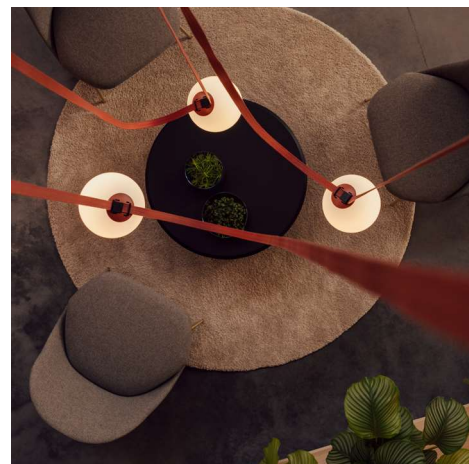

Sphere

Volumetric Diffuser

6230

Finishes

- 11 Black (NCS S 8500-N)
- 24 Beige M1 (NCS S 2005-Y50R)
- 37 Terra Red (NCS S 4040-Y70R)
- 42 Blue M1 (NCS S 5010-B10G)
- 53 Green M1 (NCS S 6005-G80Y)

Materials

Diffuser: Triplex opal glass.
Body: Aluminum.

Light Source

/1_ LED 2700 K. CRI >90.
/2_ LED 3000 K. CRI >90.
/3_ LED 3500 K. CRI >90.
Ⓢ
1 x LED 7,9 W 450mA. E

Packaging

1 Box
0,26 x 0,26 x 0,26 m.
Vol. 0,0175 m³.
Gross weight 1,56 Kg.
Net weight 0,93 Kg.

Dimming control

6230_/_/_0 On/ Off
6230_/_/_F Simultaneous line
DALI, 1-10V, Push, Casambi
6230_/_/_Z Casambi integrated on each
individual luminaire (P2P)

LED E IP20 CE ENE Bi-volt Dimmer

6235

Finishes

- 11 Black (NCS S 8500-N)
- 24 Beige M1 (NCS S 2005-Y50R)
- 37 Terra Red (NCS S 4040-Y70R)
- 42 Blue M1 (NCS S 5010-B10G)
- 53 Green M1 (NCS S 6005-G80Y)

Materials

Diffuser: Triplex opal glass.
Body: Aluminum.

Light Source

/1_ LED 2700 K. CRI >90.
/2_ LED 3000 K. CRI >90.
/3_ LED 3500 K. CRI >90.
Ⓢ
1 x LED 16 W 850mA. F

Packaging

1 Box
0,364 x 0,364 x 0,364 m.
Vol. 0,0482 m³.
Gross weight 2,50 Kg.
Net weight 1,80 Kg.

Dimming control

6235_/_/_0 On/ Off
6235_/_/_F Simultaneous line
DALI, 1-10V, Push, Casambi
6235_/_/_Z Casambi integrated on each
individual luminaire (P2P)

LED F IP20 CE ENE Bi-volt Dimmer