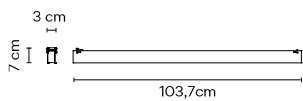

Dimming control

6280_/_/0 On/ Off

6280_/_/F Simultaneous line
DALI, 1-10V, Push, Casambi

6280_/_/Z Casambi integrated on each
individual luminaire (P2P)

6285

Finishes

- 11 Black (NCS S 8500-N)
- 24 Beige M1 (NCS S 2005-Y50R)
- 37 Terra Red (NCS S 4040-Y70R)
- 42 Blue M1 (NCS S 5010-B10G)
- 53 Green M1 (NCS S 6005-G80Y)