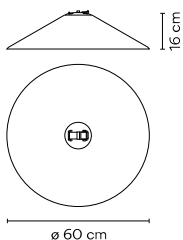

Cone

Hidden Diffuser

Ø 60 cm
6240

Ø 80 cm
6245

6240

Finishes

- 11 Black (NCS S 8500-N)
- 24 Beige M1 (NCS S 2005-Y50R)
- 37 Terra Red (NCS S 4040-Y70R)
- 42 Blue M1 (NCS S 5010-B10G)
- 53 Green M1 (NCS S 6005-G80Y)

Materials

Shade: Aluminum.
Diffuser: Triplex opal glass.

Light Source

/1_ LED 2700 K. CRI >90.
/2_ LED 3000 K. CRI >90.
/3_ LED 3500 K. CRI >90.
Ⓢ
1 x LED 16 W 850mA. F
1492 lm. 93,25 lm/W.

Packaging

1 Box
0,727 x 0,727 x 0,32 m.
Vol. 0,1691 m³.
Gross weight 5 Kg.
Net weight 2,5 Kg.

Dimming control

6240_/_0 On/ Off
6240_/_F Simultaneous line
DALI, 1-10V, Push, Casambi
6240_/_Z Casambi integrated on each
individual luminaire (P2P)

LED IP20 CE EAC Bi-volt Dimmer

6245

Finishes

- 11 Black (NCS S 8500-N)
- 24 Beige M1 (NCS S 2005-Y50R)
- 37 Terra Red (NCS S 4040-Y70R)
- 42 Blue M1 (NCS S 5010-B10G)
- 53 Green M1 (NCS S 6005-G80Y)

Materials

Shade: Aluminum.
Diffuser: Triplex opal glass.

Light Source

/1_ LED 2700 K. CRI >90.
/2_ LED 3000 K. CRI >90.
/3_ LED 3500 K. CRI >90.
Ⓢ
1 x LED 16 W 850mA. F
1492 lm. 93,25 lm/W.

Packaging

1 Box
0,96 x 0,96 x 0,27 m.
Vol. 0,2488 m³.
Gross weight 7 Kg.
Net weight 3,5 Kg.

Dimming control

6245_/_0 On/ Off
6245_/_F Simultaneous line
DALI, 1-10V, Push, Casambi
6245_/_Z Casambi integrated on each
individual luminaire (P2P)

LED IP20 CE EAC Bi-volt Dimmer