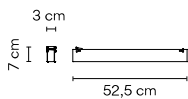

6265

Finishes

- 11 Black (NCS S 8500-N)
- 24 Beige M1 (NCS S 2005-Y50R)
- 37 Terra Red (NCS S 4040-Y70R)
- 42 Blue M1 (NCS S 5010-B10G)
- 53 Green M1 (NCS S 6005-G80Y)

Light Source

- /1_ LED 2700 K. CRI >90.
- /2_ LED 3000 K. CRI >90.
- /3_ LED 3500 K. CRI >90.

1 x LED STRIP 20,6W 24V. 2731 lm. 132,3 lm/W.

UGR <19.

Materials

Shade: Aluminum.
Diffuser: PET.

Packaging

1 Box
0,08 x 0,11 x 0,57 m.
Vol. 0,0050 m³.
Gross weight 1,5 Kg.
Net weight 0,89 Kg.

Dimming control

6265_/_/_0 On/ Off

6265_/_/_F Simultaneous line
DALI, 1-10V, Push, Casambi

6265_/_/_Z Casambi integrated on each
individual luminaire (P2P)