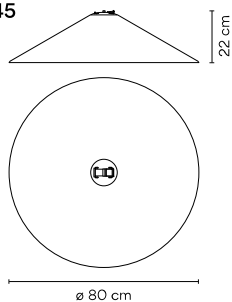

6245

Finishes

- 11 Black (NCS S 8500-N)
- 24 Beige M1 (NCS S 2005-Y50R)
- 37 Terra Red (NCS S 4040-Y70R)
- 42 Blue M1 (NCS S 5010-B10G)
- 53 Green M1 (NCS S 6005-G80Y)

Materials

Shade: Aluminum.
Diffuser: Triplex opal glass.

Light Source

/1_ LED 2700 K. CRI >90.
/2_ LED 3000 K. CRI >90.
/3_ LED 3500 K. CRI >90.
Ⓢ
1 x LED 16 W 850mA. F
1492 lm. 93,25 lm/W.

Packaging

1 Box
0,96 x 0,96 x 0,27 m.
Vol. 0,2488 m³.
Gross weight 7 Kg.
Net weight 3,5 Kg.

Dimming control

6245_/_0 On/ Off
6245_/_F Simultaneous line
DALI, 1-10V, Push, Casambi
6245_/_Z Casambi integrated on each
individual luminaire (P2P)

LED IP20 CE EAC Bi-volt Dimmer