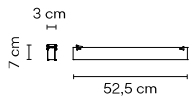

6280

Finishes

- 11 Black (NCS S 8500-N)
- 24 Beige M1 (NCS S 2005-Y50R)
- 37 Terra Red (NCS S 4040-Y70R)
- 42 Blue M1 (NCS S 5010-B10G)
- 53 Green M1 (NCS S 6005-G80Y)

Light Source

- /1_ LED 2700 K. CRI >90.
- /2_ LED 3000 K. CRI >90.
- /3_ LED 3500 K. CRI >90.

1 x LED STRIP 20,6W 24V.

UGR <19.

Materials

Shade: Aluminum.

Packaging

1 Box
0,08 x 0,11 x 0,57 m.
Vol. 0,0050 m³.
Gross weight 1,5 Kg.
Net weight 0,89 Kg.

Dimming control

6280_/_/0 On/ Off

6280_/_/F Simultaneous line
DALI, 1-10V, Push, Casambi

6280_/_/Z Casambi integrated on each
individual luminaire (P2P)