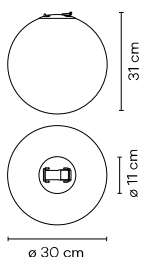

6235

Finishes

- 11 Black (NCS S 8500-N)
- 24 Beige M1 (NCS S 2005-Y50R)
- 37 Terra Red (NCS S 4040-Y70R)
- 42 Blue M1 (NCS S 5010-B10G)
- 53 Green M1 (NCS S 6005-G80Y)

Materials

Diffuser: Triplex opal glass.
Body: Aluminum.

Light Source

/1_ LED 2700 K. CRI >90.
/2_ LED 3000 K. CRI >90.
/3_ LED 3500 K. CRI >90.
Ⓢ
1 x LED 16 W 850mA. F

Packaging

1 Box
0,364 x 0,364 x 0,364 m.
Vol. 0,0482 m³.
Gross weight 2,50 Kg.
Net weight 1,80 Kg.

Dimming control

6235_/_/_0 On/ Off
6235_/_/_F Simultaneous line
DALI, 1-10V, Push, Casambi
6235_/_/_Z Casambi integrated on each
individual luminaire (P2P)

LED F IP20 CE ENE Bi-volt Dimmer