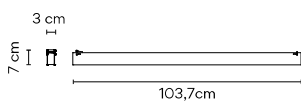

Dimming control

6265_/_/_0 On/ Off

6265_/_/_F Simultaneous line
DALI, 1-10V, Push, Casambi

6265_/_/_Z Casambi integrated on each
individual luminaire (P2P)

6270

Finishes

-  11 Black (NCS S 8500-N)
-  24 Beige M1 (NCS S 2005-Y50R)
-  37 Terra Red (NCS S 4040-Y70R)
-  42 Blue M1 (NCS S 5010-B10G)
-  53 Green M1 (NCS S 6005-G80Y)