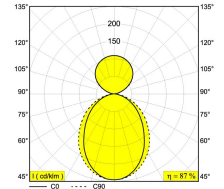

Date _____

Name _____

Client _____

Project Name _____

Quote# _____

Type/Quantity _____

B-LINER 65 P630 EVG DIM1
384 01 62 ED1

[Weblink](#)

Available colors: ALU ANODISED (384 01 62 ED1 ANO)
 WHITE (384 01 62 ED1 W)

- DOWN-UP
- INCL.LED CLUSTER DOWN 32W / CRI>80 / 3000K / 3920lm
- INCL.LED CLUSTER UP 16W / CRI>80 / 3000K / 1960lm
- INCL.LED POWER SUPPLY DIM1
- INCL.2 x PC SBL
- INCL.2 x CABLE SUSPENSION SINGLE AUTO. 1.6m
- CABLING 2 CIRCUITS
- INCL.1 x CABLE 5 x 0.75mm²
- INCL.1 x CABLE 2 x 0.75mm²
- DOWN DIMMABLE BY 1-10V CONTROL

LED Technics: Light source: 5880 lm // 48 W // 122 lm/W
 Luminaire: 5090 lm // 55 W // 92 lm/W

110-240V / 50-60Hz

Class: I

Weight: 2.5 KG

Protection level: IP20

Minimum distance: n.a.

Options: CABLE BASE R / S
 COVERSET R 62-90-100 / S 62-80-90