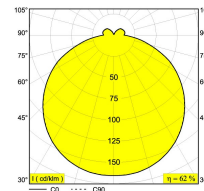

[Weblink](#)

INCL.LED CLUSTER 10,5W / CRI>80 / 3000K / 1180lm
INCL.LED POWER SUPPLY 500mA-DC

LED Technics: Light source: 1180 lm // 10 W // 112 lm/W
Luminaire: 733 lm // 12 W // 61 lm/W

220-240V / 50-60Hz