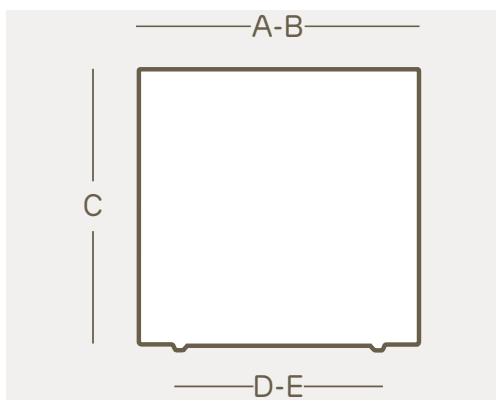

100% Recyclable	Lightweight	Antishock	U.V. Resistant	-65° C + 85° C Resistant

i valori riportati si riferiscono a quanto specificato nella scheda tecnica del produttore delle materie prime
the values shown refer to the specifications in the technical sheet of the raw materials producer

*le lampade dispongono di un **kit luce** già installato.
the lamps are supplied with a **light kit** already installed.

versioni disponibili • available versions

kube sgabello • stool

art.

indoor	outdoor	rgb indoor	rgb outdoor	size	A	B	C	D	E
2705	2706	2707	2707	cm. 40	cm. 40	cm. 40	cm. 40	cm. 29	cm. 29
2708	2709	2710	2710	cm. 50	cm. 50	cm. 50	cm. 50	cm. 37	cm. 37

colors

98 neutro
neutral