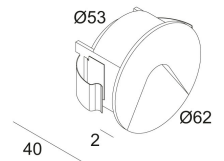

Cutout shape/size:	55 mm
Recessed depth:	50 mm
Available colors:	ALU GREY (304 30 12 A) WHITE (304 30 12 W)
INCL. 1 x POWERLED WHITE 0,6W / 3000K / 40lm EXCL. LED POWER SUPPLY 24V-DC Not Dimmable	
LED Technics:	Light source: 45 lm // 67 lm/W Luminaire: 4 lm // 2 W // 2 lm/W
24V-DC	
Class:	III
Weight:	0.2 KG
Protection level:	IP54
Minimum distance:	n.a.
Options:	LED POWER SUPPLY 24V-DC CONCRETE BOX 188

For detailed installation instructions, please consult the manual. [304\\_30\\_12\\_HAND.pdf](#)

**LOGIC MINI W R**  
304 30 12

**Related references**

**LED POWER SUPPLIES**

<p><a href="#">Weblink / Specsheet</a></p>  <p>211 66 42</p> <p>LED POWER SUPPLY 24V-DC / 150W 300 89 24 150 220-240V / 0 50-60Hz Number of luminaires: 225</p>	<p><a href="#">Weblink / Specsheet</a></p>  <p>146 19 55</p> <p>LED POWER SUPPLY 24V-DC / 20W 300 89 24 20 110-240V / 0 50-60Hz Number of luminaires: 30</p>	<p><a href="#">Weblink / Specsheet</a></p>  <p>163 32 43</p> <p>LED POWER SUPPLY 24V-DC / 40W 300 89 24 40 110-240V / 50-60Hz Number of luminaires: 60</p>	<p><a href="#">Weblink / Specsheet</a></p>  <p>163 32 43</p> <p>LED POWER SUPPLY 24V-DC / 60W 300 89 24 60 110-240V / 50-60Hz Number of luminaires: 90</p>
<p><a href="#">Weblink / Specsheet</a></p>  <p>93 78 56</p> <p>LED POWER SUPPLY 24V-DC / 60W DIN 300 89 24 61 110-240V / 50-60Hz Number of luminaires: 90</p>	<p><a href="#">Weblink / Specsheet</a></p>  <p>250 34 50</p> <p>LED POWER SUPPLY 24V-DC / 80W DIM1 300 89 24 80 220-240V / 50-60Hz Number of luminaires: 120</p>		

**Related references**

**CONCRETE BOXES**

<p><a href="#">Weblink / Specsheet</a></p>  <p>90 90 10 65 Ø60</p> <p>CONCRETE BOX 188 270 11 188</p>
--

LOGIC MINI W R  
304 30 12