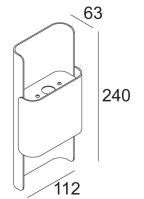

Date

Name

Client

Project Name

Quote#

Type/Quantity

WANT-IT L 927 DIM8

275 13 82 92 ED8

[Weblink](#)

Available colors: BLACK-GOLD MAT (275 13 82 92 ED8 B-MMAT)
WHITE-WHITE (275 13 82 92 ED8 W-W)

INCL.2 x POWERLED WHITE 3W / CRI>90 / 2700K / 252lm
INCL.DIMMABLE LED POWER SUPPLY 350mA-DC
MAINS DIMMING - TRAILING EDGE

LED Technics: Light source: 504 lm // 6 W // 84 lm/W
Luminaire: 187 lm // 7 W // 27 lm/W

220-240V / 50-60Hz

Class: II

Weight: 0.5 KG

Protection level: IP20

Minimum distance: n.a.

For detailed installation instructions, please consult the manual. [275 13 82 XX ED8 HAND.pdf](#)