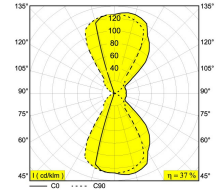

Date

Name

Client

Project Name

Quote#

Type/Quantity

WANT-IT L 927 DIM8

275 13 82 92 ED8

[Weblink](#)

Available colors: BLACK-GOLD MAT (275 13 82 92 ED8 B-MMAT)
WHITE-WHITE (275 13 82 92 ED8 W-W)

INCL.2 x POWERLED WHITE 3W / CRI>90 / 2700K / 252lm
INCL.DIMMABLE LED POWER SUPPLY 350mA-DC
MAINS DIMMING - TRAILING EDGE

LED Technics: Light source: 504 lm // 6 W // 84 lm/W
Luminaire: 187 lm // 7 W // 27 lm/W

220-240V / 50-60Hz

Class: II

Weight: 0.5 KG

Protection level: IP20

Minimum distance: n.a.

For detailed installation instructions, please consult the manual. [275 13 82 XX ED8 HAND.pdf](#)