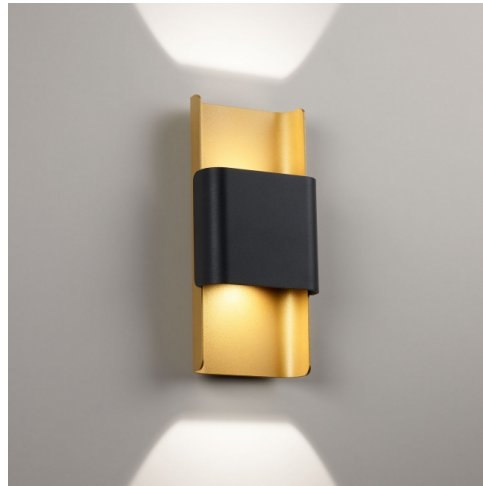

[Weblink](#)

Available colors: BLACK-GOLD MAT (275 13 82 92 ED8 B-MMAT)  
WHITE-WHITE (275 13 82 92 ED8 W-W)

INCL.2 x POWERLED WHITE 3W / CRI>90 / 2700K / 252lm  
INCL.DIMMABLE LED POWER SUPPLY 350mA-DC  
MAINS DIMMING - TRAILING EDGE