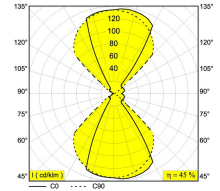

Quote#

---

Type/Quantity

---

**WANT-IT S 927 DIM8**

**275 12 82 92 ED8**

[Weblink](#)

Available colors: BLACK-GOLD MAT (275 12 82 92 ED8 B-MMAT)  
WHITE-WHITE (275 12 82 92 ED8 W-W)